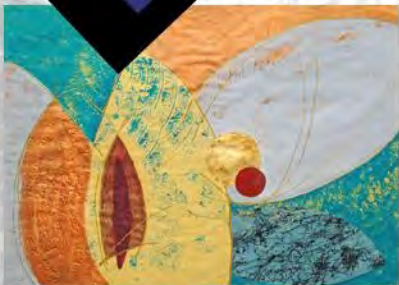

Bei mir kommt nichts um: Auch Kaffeesatz lässt sich noch verwenden - nicht um darin zu lesen, sondern zum Malen! In Kombination mit anderen Materialien wie Gips, Sand, Acrylfarbe, Bindemittel, Blattgold oder pur - akribisch akkurat oder grob strukturiert lassen sich ganz unterschiedliche Effekte erreichen.

Unter Verwendung von Spachteln, Zahnbürsten, Schwämmen und manchmal auch Pinseln entstehen meine Bilder.

So vielfältig die Themen so unterschiedlich auch die Maltechniken Neben klar geglie-